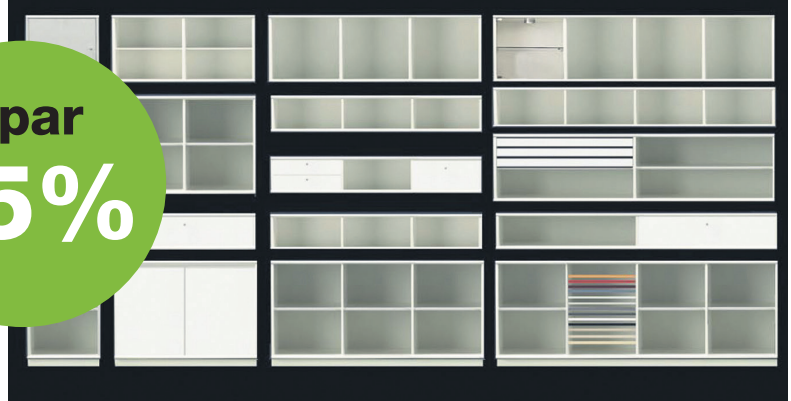

MISTRAL

Spar
25%

Tilbud gældende til og med 4. juni.

LæderLand

- en verden i læder - www.laederland.dk

- Danmarks største udvalg
- Faguddannede medarbejdere
- 40 års specialviden om læder
- Gratis levering og montering. Spørg nærmere i butikkerne.
- Alle tilbud findes i begrænset antal. Vi tager forbehold for leveringssvigt & udsolgte varer.

Åbningstider

Man.- tors. 9.30-17.30
Fre. 9.30-19.00
Lør. 9.30-14.00
1. søndag i måneden 11.00-15.00

København

Ved Vesterport 4, 1612 København V.
Tlf. 33 12 83 19.

Husk P i Nyropsgade

Vi betaler P-billet op til 2 timer

Roskilde

Navervej 9, 4000 Roskilde.
Tlf. 46 75 57 00

Rentefri finansiering i op til 36 måneder. Hør nærmere i butikkerne.